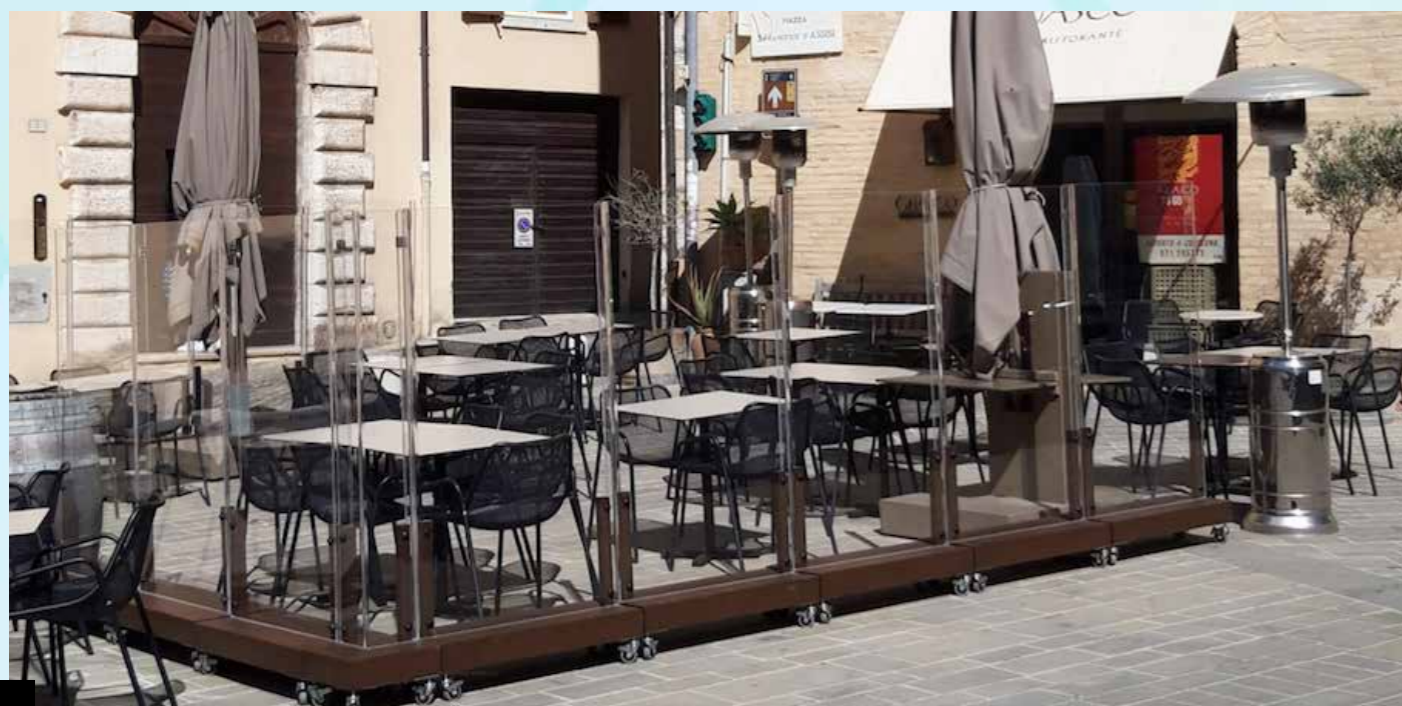

si contraddistinguono per le loro linee pulite e la loro fantastica versatilità, capace di adattarsi a qualsiasi evenienza.

LA **SEDUTA**
PUÒ DIVENTARE
FIORIERA

Seduta in lamiera con pesi all'interno
40x90cm h45

Tutti i basamenti
in **lamiera zincata** e
verniciati **RAL**

BASE INTERNA
FISSABILE AL SUOLO

Modulare con pesi in cemento o
fissaggio a terra per mezzo di staffe
35x90cm h10

Tutti i frangivento posso essere realizzati su misura!

LE **RUOTE** FACILITANO LO **SPOSTAMENTO**
IN QUALSIASI DIREZIONE

Base interna in cemento con ruote
40x90cm h10

I **PANNELLI** SONO UNITI
DA FIORIERE

Basamenti con fioriere
35X35cm h40