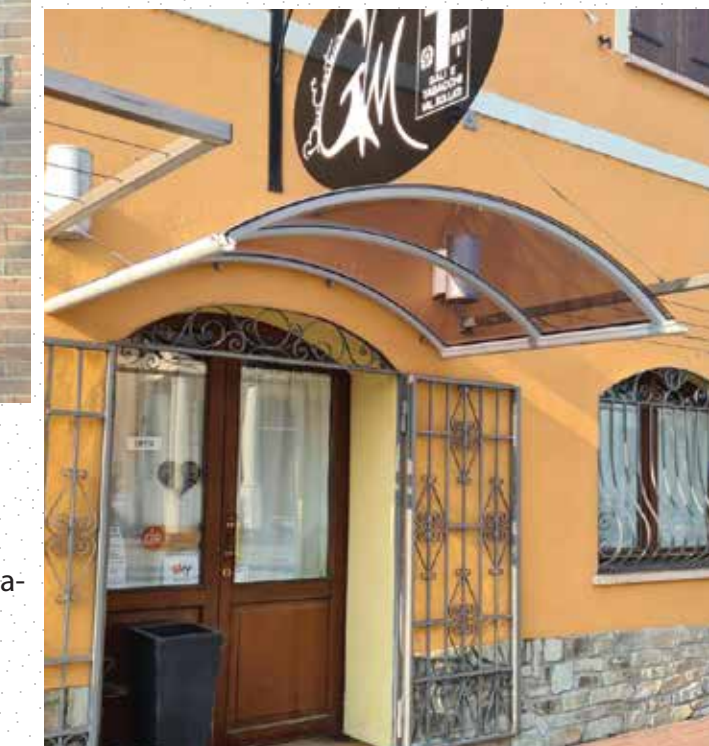

## Serena con console

Sistema a forma curva con lastre metacrilato o policarbonato sp. 5 mm  
Dimensioni standard in cm  
Lunghezza in cm: 150 - 175 - 200 - 225 - 250 - 275 - 300  
Profondità in cm: 80 - 100 - 120 - 140 - 160