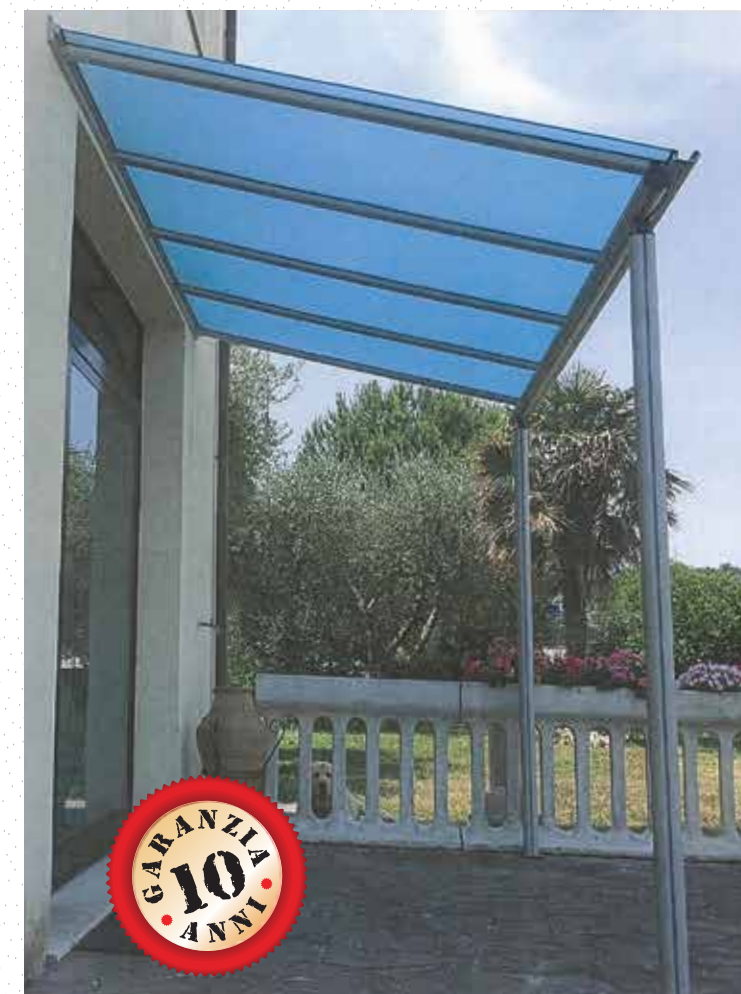

MONTAGGIO

Le pensiline sono prodotti innovativi, adatti ad ogni contesto architettonico, veri e propri elementi d'arredo che non trascurano la funzione principale di riparo dalle intemperie.

Leggere e funzionali sono costituite da una struttura autoportante realizzata in alluminio (in lega 6060T5) e verniciate con polvere epossidiche.

Corredate da accessori in acciaio inox, offrono un design raffinato e leggero, una cura particolare nelle finiture che le rendono adattabili ad ogni tipologia edilizia.

Le lastre di copertura possono essere realizzate in metacrilato o policarbonato compatto con spessore di 5 mm, protetto ai raggi ultravioletti e fissate con profili corredati da guarnizioni E.P.D.M. che consentono la libera dilatazione.

La posa in opera è estremamente facile e rapida, non richiede infatti opere murarie, grazie al fissaggio al muro per mezzo di tasselli.

Tutte le Pensiline sono state testate dal Laboratorio Tecnologico di qualità

TRACCIABILI CON I SEGUENTI RAPPORTI DI PROVA:
n° rp 017310-01.1
n° rp 019410-01.1
n° rp 019410-02.1
n° rp 017310-01.1

Pergo System con colonne

Profondità in cm: 150-200-250
Lunghezza in cm: 200 - 250 - 300 - 350 - 400

Kety

Copricancelli e cassette postali
Sistema a forma curva con lastre metacrilato o policarbonato sp. 5 mm

Dimensioni standard in cm

Lunghezza in cm:
150 - 175 - 200 - 225 - 250

Profondità in cm:
100 - 150 - 200 - 250 - 300

NEW system glass

COPERTURE TRASPARENTI

60019 Senigallia (AN)
Via Corvi, 10 (zona Cesanella)
Tel. 0716608170 - Cell. 3703431480
Fax 071 6609475
www.newsystemglass.it - info@systemglass.it

PENSILINE IN ALLUMINIO

e accessori in acciaio inox

resistenti
pratiche
eleganti

NEW system glass

COPERTURE TRASPARENTI

Linea 5 Senigallia