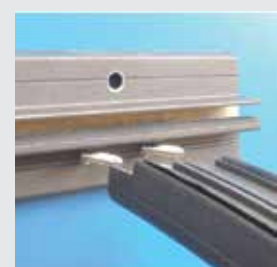

Corredate da accessori in acciaio inox, offrono un design raffinato e leggero, una cura particolare nelle finiture che le rendono adattabili ad ogni tipologia edilizia.

Le lastre di copertura possono essere realizzate in metacrilato o policarbonato compatto con spessore di 5 mm, protetto ai raggi ultravioletti e fissate con profili corredati da guarnizioni E.P.D.M. che consentono la libera dilatazione.

La posa in opera è estremamente facile e rapida, non richiede infatti opere murarie, grazie al fissaggio al muro per mezzo di tasselli.

Tutte le Pensiline sono state testate dal Laboratorio Tecnologico di qualità

TRACCIABILI CON I SEGUENTI RAPPORTI DI PROVA:  
n° rp 017310-01.1  
n° rp 019410-01.1  
n° rp 019410-02.1  
n° rp 017310-01.1

Fig. 1  
Piastra attacco a muro superiore

Fig. 2  
Aggancio barra

Fig. 4 Fissaggio su travetto console posizionata su snodo inferiore