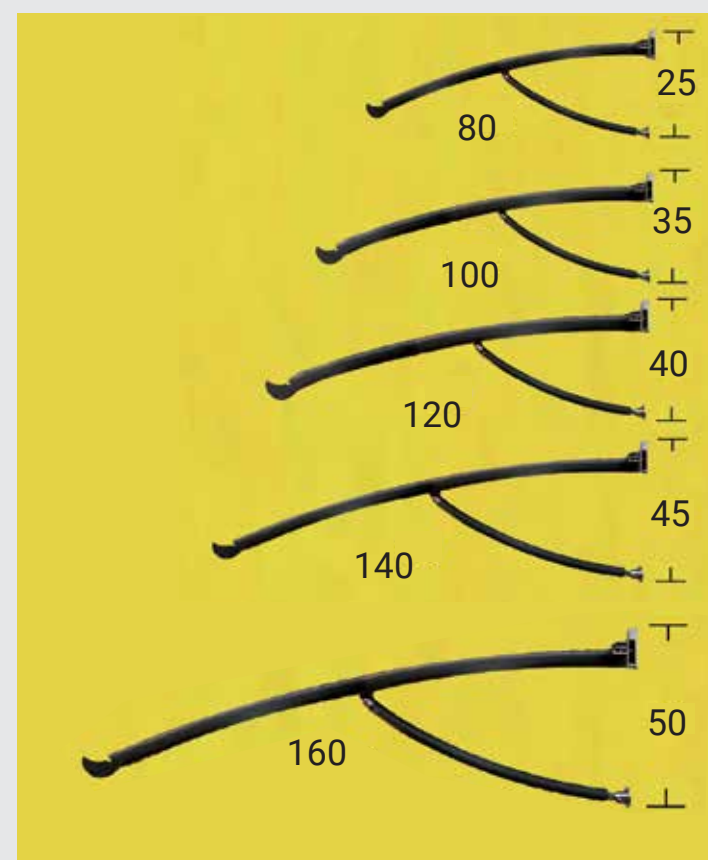

## MONTAGGIO

Le pensiline sono prodotti innovativi, adatti ad ogni contesto architettonico, veri e propri elementi d'arredo che non trascurano la funzione principale di riparo dalle intemperie.

Leggere e funzionali sono costituite da una struttura autoportante realizzata in alluminio (in lega 6060T5) e verniciate con polvere epossidiche.

Corredate da accessori in acciaio inox, offrono un design raffinato e leggero, una cura particolare nelle finiture che le rendono adattabili ad ogni tipologia edilizia.

Le lastre di copertura possono essere realizzate in metacrilato o policarbonato compatto con spessore di 5 mm, protetto ai raggi ultravioletti e fissate con profili corredati da guarnizioni E.P.D.M. che consentono la libera dilatazione.

## Kety

Copricancelli e cassette postali  
Sistema a forma curva con lastre metacrilato o policarbonato sp. 5 mm

Dimensioni standard in cm

Lunghezza in cm:  
150 - 175 - 200 - 225 - 250

Profondità in cm:  
100 - 150 - 200 - 250 - 300

## Serena con console

Sistema a forma curva con lastre metacrilato o policarbonato sp. 5 mm  
Dimensioni standard in cm  
Lunghezza in cm: 150 - 175 - 200 - 225 - 250 - 275 - 300  
Profondità in cm: 80 - 100 - 120 - 140 - 160